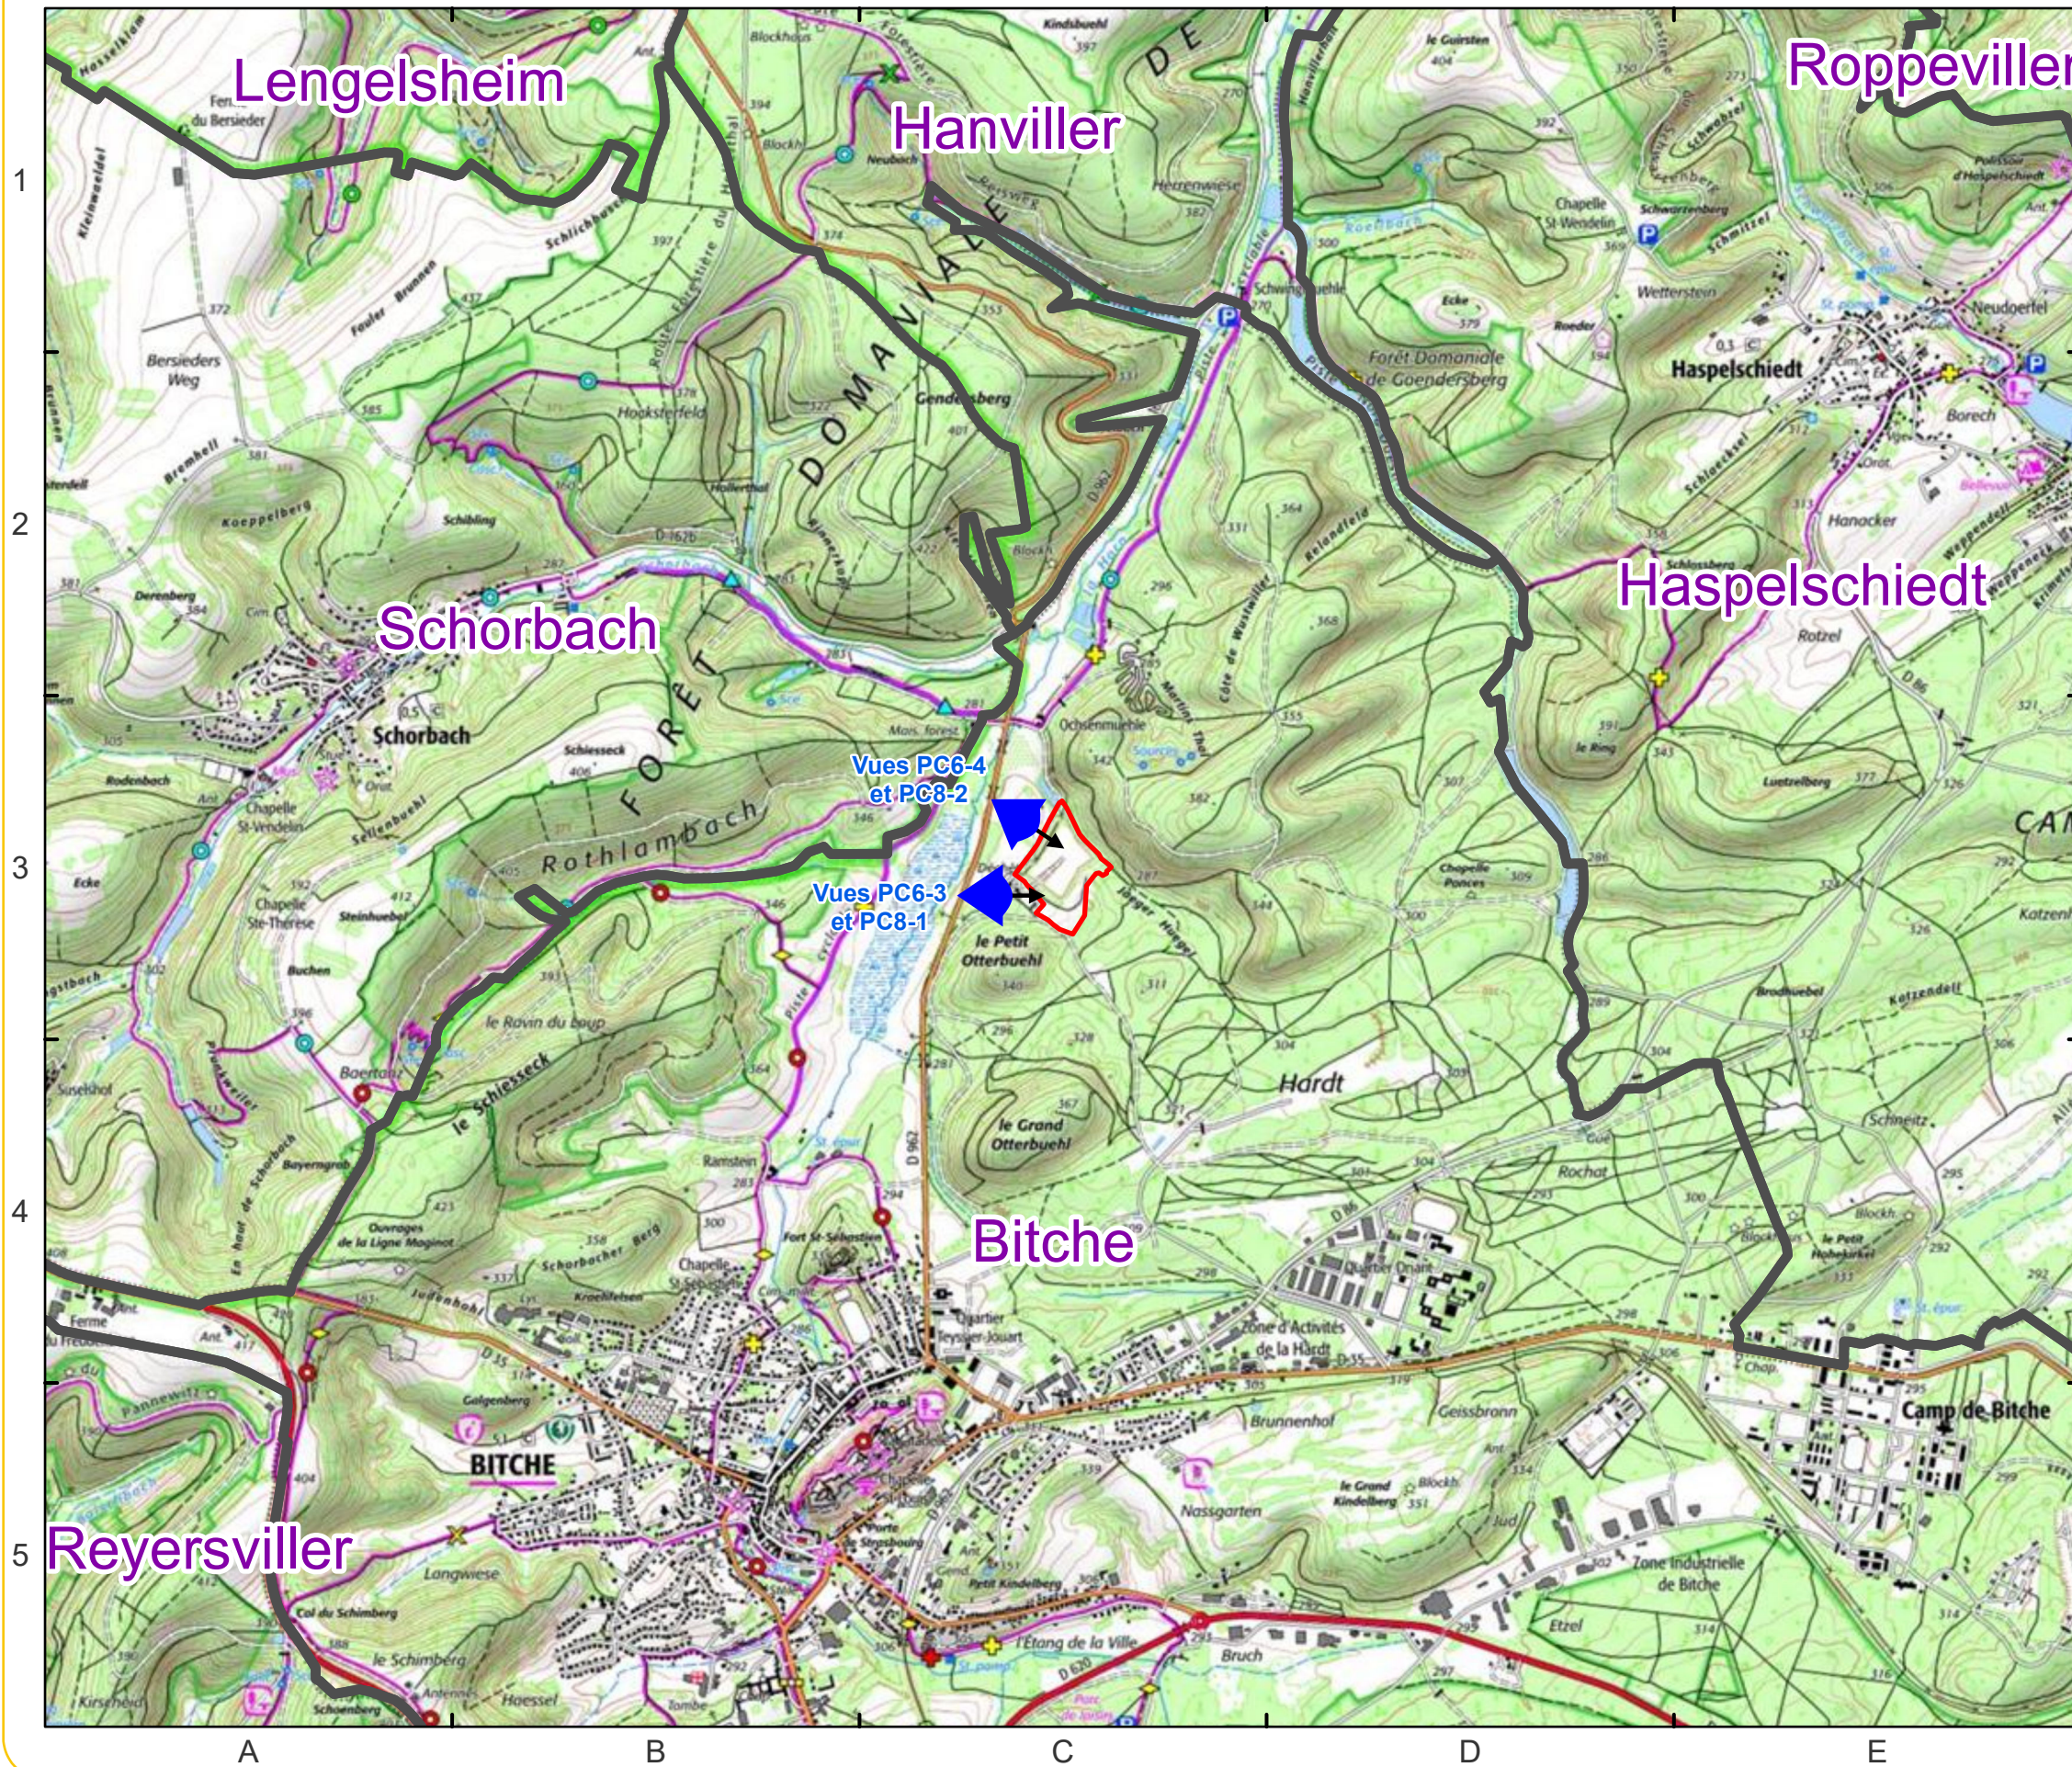

PC1 - Localisation du projet

Projet de parc photovoltaïque sur la commune de Bitche (57)

FREDERIQUE
LONCHAMPT
ARCHITECTE
60 rue Thiers - 39000 Grenoble
Tél : 04 78 78 78 72
archi@fred-lonchampt.com
N° Ordre 080319
SIRET 799 511 191 00014
APE 7111Z

- Communes
- Projet

Luxel SAS, Août 2022
Projection RGF Lambert 93