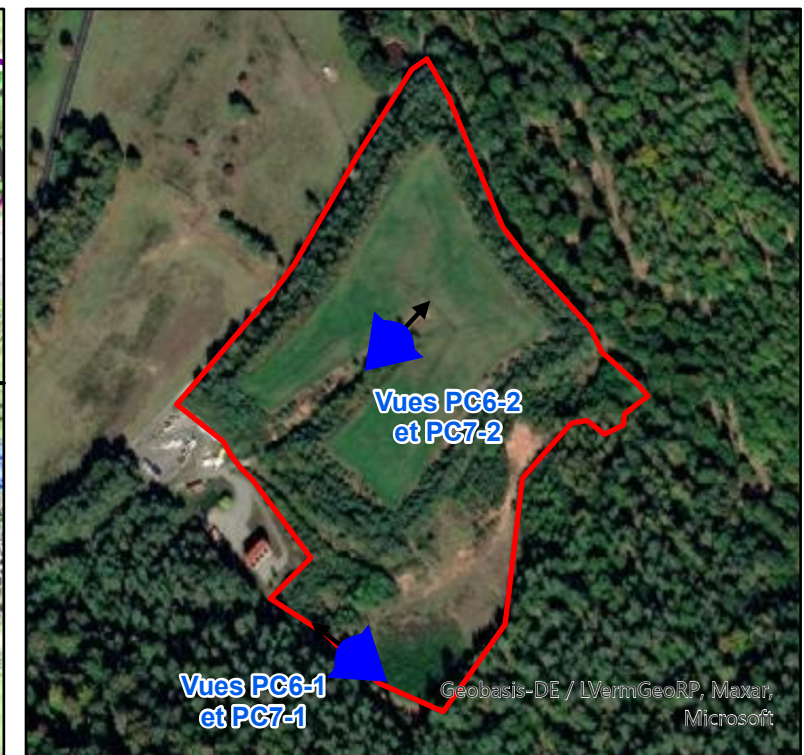

PC1 - Localisation du projet

Projet de parc photovoltaïque sur la commune de Bitche (57)

FREDERIQUE
LONCHAMPT
ARCHITECTE
60 rue Thiers - 39000 Grenoble
Tél : 04 78 78 78 72
archi@fred-lonchampt.com
N° Ordre 080319
SIRET 799 511 191 00014
APE 7111Z

- Communes
- Projet

Luxel SAS, Août 2022
Projection RGF Lambert 93